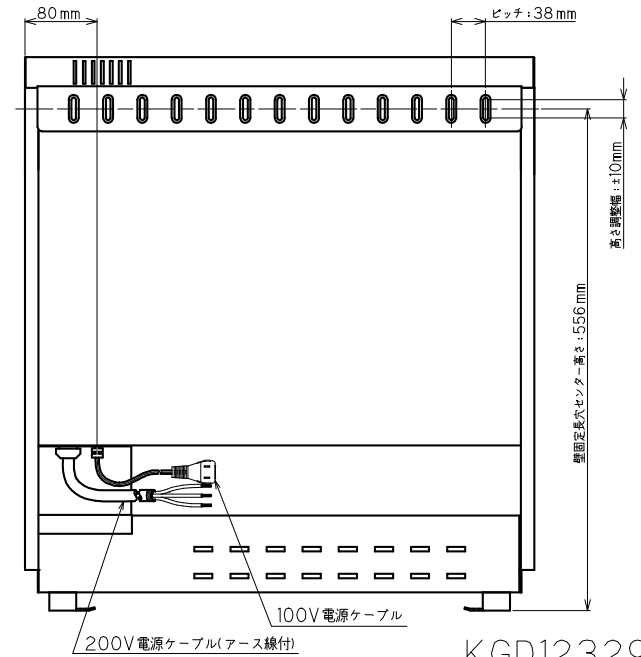

RDN型操作パネル

指定事項

- 1) 壁との隔離距離
 - 側面: 50mm以上
 - 上面: 200mm以上
 - 裏面: 0mm以上※
 - 前面: 500mm以上

※裏面は防護カバーが壁面に接する状態で十分な隔離距離です
- 2) 蓄熱ブロック 設置時に組み込む形で十分な隔離距離です
- 3) 防護カバー 厚さ22mm以上の胴縁のある場所に添付の壁固定ネジで固定する
- 4) 床固定 添付の床固定ネジで床に固定する

KGD123296 A