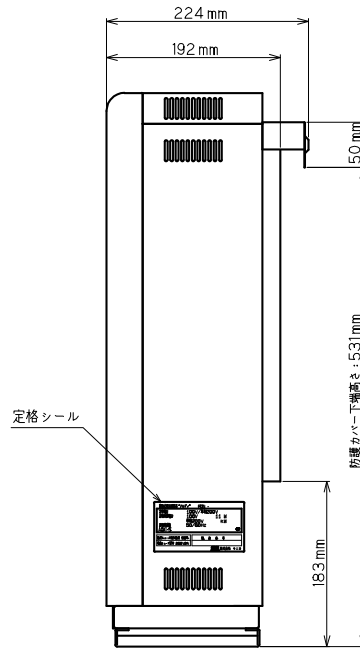

RDN型操作パネル

指定事項

- 1) 壁との隔離距離
 - 側面: 50mm以上
 - 上面: 200mm以上
 - 裏面: 0mm以上※
 - 前面: 500mm以上

※裏面は防護カバーが壁面に接する状態で十分な隔離距離です
- 2) 蓄熱ブロック 設置時に組み込む形で十分な隔離距離です
- 3) 防護カバー 厚さ22mm以上の胴縁のある場所に添付の壁固定ネジで固定する
- 4) 床固定 添付の床固定ネジで床に固定する

KGD123296 A