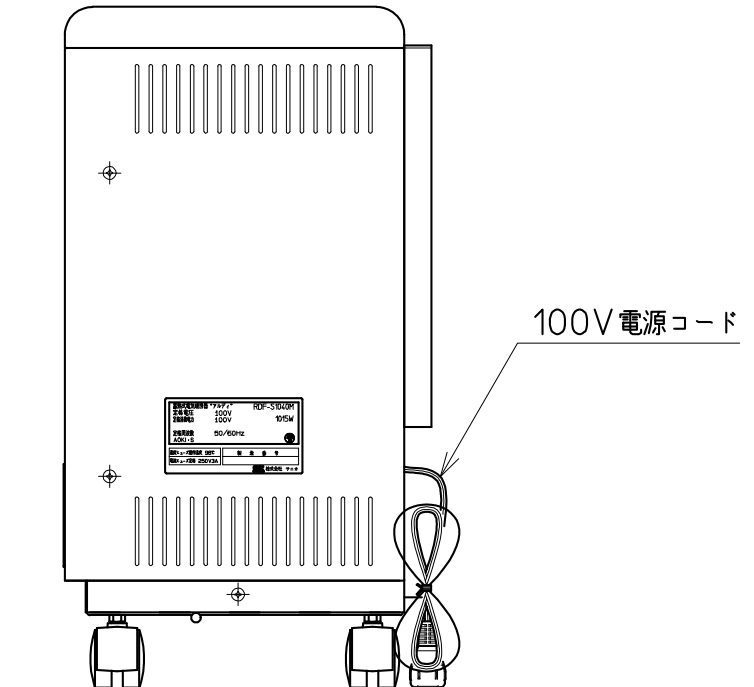

指定事項

- 1. 壁との離隔距離
 - 側面： 100mm以上
 - 上面： 100mm以上
 - 裏面： 100mm以上
 - 前面： 1,000mm以上

室温センサー

KGD123298 A