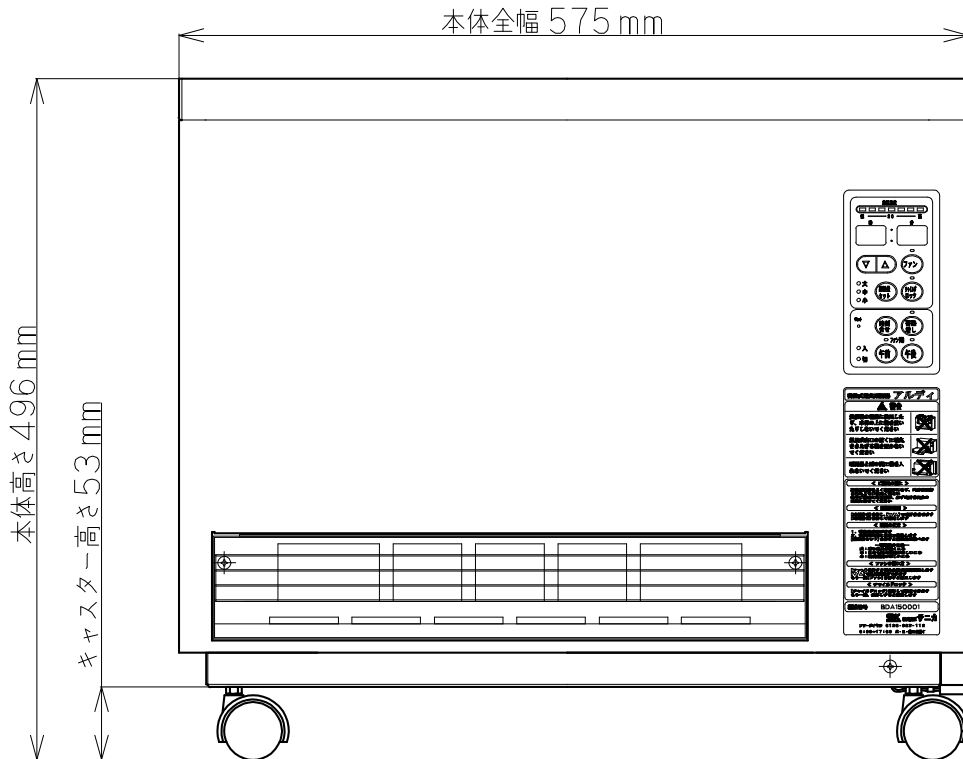

指定事項

- 1. 壁との離隔距離
 - 側面： 100mm以上
 - 上面： 100mm以上
 - 裏面： 100mm以上
 - 前面： 1,000mm以上

室温センサー

KGD123298 A